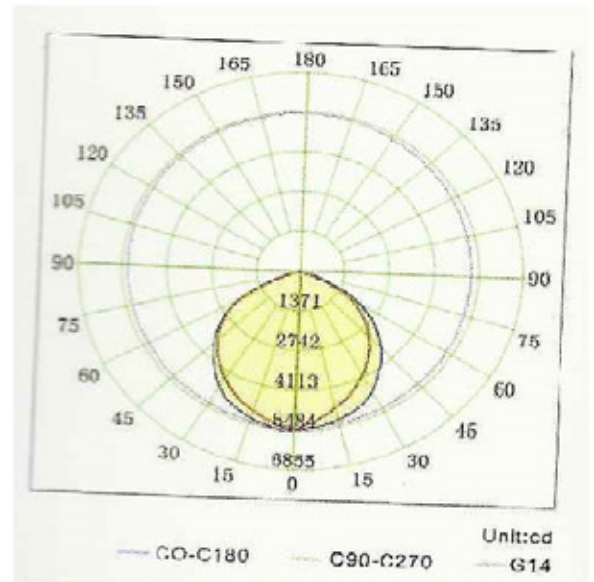

Especificaciones:

Modelo	DY-RE-120S
Nominal Watt	≤ 120W
Nominal Volt	AC85-265V/50-60Hz
CCT	2700 – 6800K
Factor de Potencia.	≥ 0,90
CRI	> 80
Lumen	+/- 12000
Vida Util	> Mayor 50.000 Horas
Angulo de Luz efectivo	150 Grados.
Grado de Proteccion IP	65 (Apto para exterior)