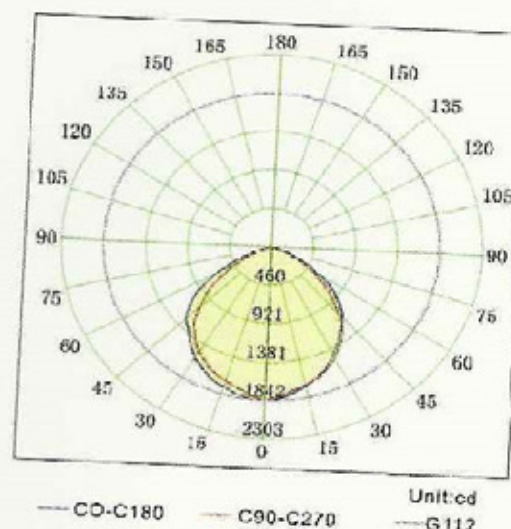

Disponible en Blanco (PW) y Calido (WW).

Cantidad de Empaque

1 Pcs.

Peso Neto

5 Kgs.

Peso bruto por CTN

6,50 Kgs.

Tamaño de la caja

0,46*0,33*0,22 cm

Tamaño de CTN

0,46*0,33*0,22 cm.

Importa, distribuye y garantiza:

En Argentina: Mega Polytrade S.A.

En Uruguay: Skyfill S.A.

Mail: info@dynora.net