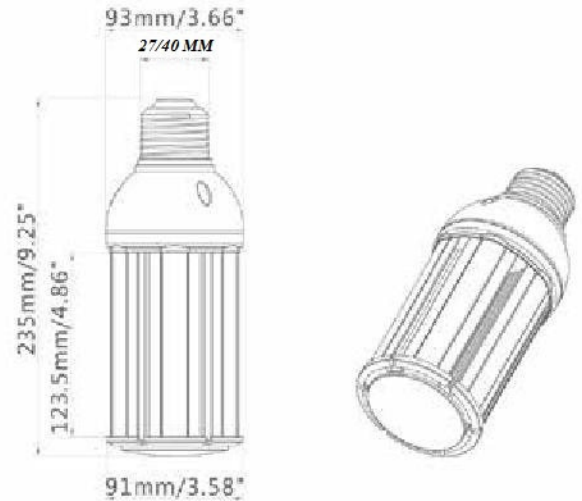

DY - 7 - 36 LAMPARAS LED SMD DE ALTAS PRESTACIONES E27/E40

1
Año de Garantía

Ideal para reemplazo de Sodio y Mercurio.

Samsung
LM561B

Rubycon

E27/E40

JAE Conector

Especificaciones:

Modelo	DY - 7 - 36
Nominal Watt	≤ 38W
Nominal Volt	100 – 277 V 50 – 60 Hz
CCT	2700 – 7000K
Factor de Potencia.	≥ 0,9
CRI	> 80
Lumen	3800 ± 190 lm
Marca del LED	Samsung
Cantidad de LEDs	108 LEDs 0.3W

PRECAUCIONES

Disponible en Blanco (PW) y Calido (WW).

Opcion casquillo E27 o E40.

Cantidad de Empaque

12 Piezas

Peso Neto

1.6 lbs/816g

Peso bruto por CTN

24lbs/12,1kg

Tamaño de la caja

4.96* 4.96* 9.1"

126* 126* 260 mm.

Tamaño de CTN

16.1 * 11 * 21.6 "

410 * 280 * 550 mm.

Importa, distribuye y garantiza:

En Argentina: Mega Polytrade S.A.