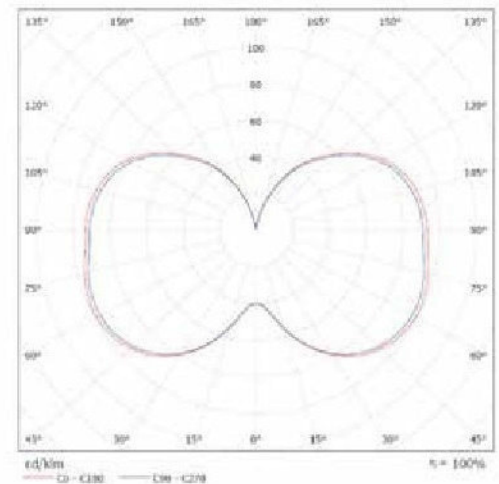

Disponible en Blanco (PW) y Calido (WW).

Opcion casquillo E27 o E40.

Cantidad de Empaque

12 Piezas

Peso Neto

1.6 lbs/816g

Peso bruto por CTN

24lbs/12,1kg

Tamaño de la caja

4.96* 4.96* 9.1"

126* 126* 260 mm.

Tamaño de CTN

16.1 * 11 * 21.6 "

410 * 280 * 550 mm.

Importa, distribuye y garantiza:

En Argentina: Mega Polytrade S.A.

En Uruguay: Skyfill S.A.

Mail: info@dynora.net