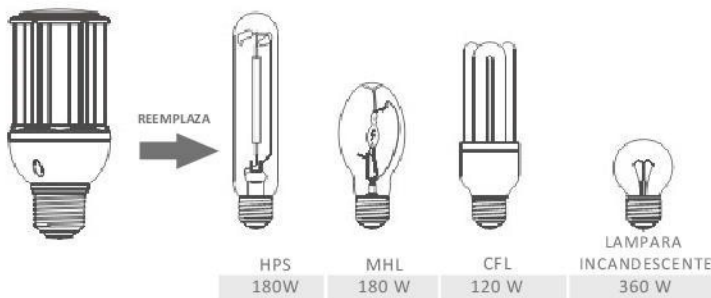

DY - 7 - 36 LAMPARAS LED SMD DE ALTAS PRESTACIONES E27/E40

1
Año de Garantía

Ideal para reemplazo de Sodio y Mercurio.

Samsung
LM561B

Rubycon

E27/E40

JAE Conector

Especificaciones:

Modelo	DY - 7 - 36
Nominal Watt	≤ 38W
Nominal Volt	100 – 277 V 50 – 60 Hz
CCT	2700 – 7000K
Factor de Potencia.	≥ 0,9
CRI	> 80
Lumen	3800 ± 190 lm
Marca del LED	Samsung
Cantidad de LEDs	108 LEDs 0.3W

PRECAUCIONES