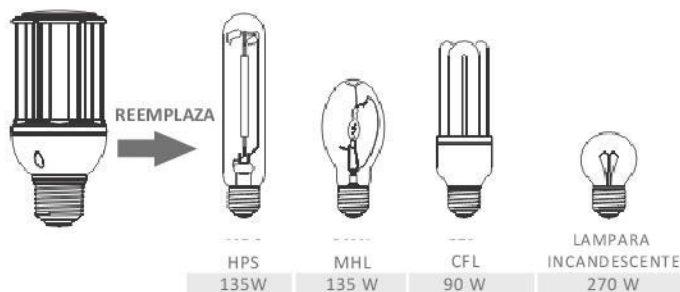

## DY - 7 - 27 LAMPARAS LED SMD DE ALTAS PRESTACIONES E27/E40

**1**  
Año de Garantía

Ideal para reemplazo de Sodio y Mercurio.

Samsung  
LM561B

Rubycon

E27/E40

JAEConnector

### Especificaciones:

Modelo	DY - 7 - 27
Nominal Watt	≤ 28W
Nominal Volt	100 – 277 V 50 – 60 Hz
CCT	2700 – 7000K
Factor de Potencia.	≥ 0,9
CRI	> 80
Lumen	2800 ± 140 lm
Marca del LED	Samsung
Cantidad de LEDs	81 LEDs 0.3W