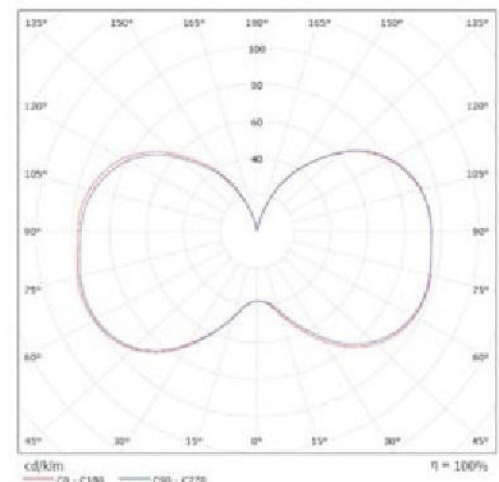

Disponible en Blanco (PW) y Calido (WW).

Opcion casquillo E27 o E40.

Cantidad de Empaque

12 Piezas

Peso Neto

1.6 lbs/726g

Peso bruto por CTN

24lbs/10.9kg

Tamaño de la caja

4.96* 4.96* 9.1"
126* 126* 230 mm.

Tamaño de CTN

16.1 * 11 * 18.9 "
410 * 280 * 480 mm.

Importa, distribuye y garantiza:

En Argentina: Mega Polytrade S.A.

En Uruguay: Skyfill S.A.

Mail: info@dynora.net