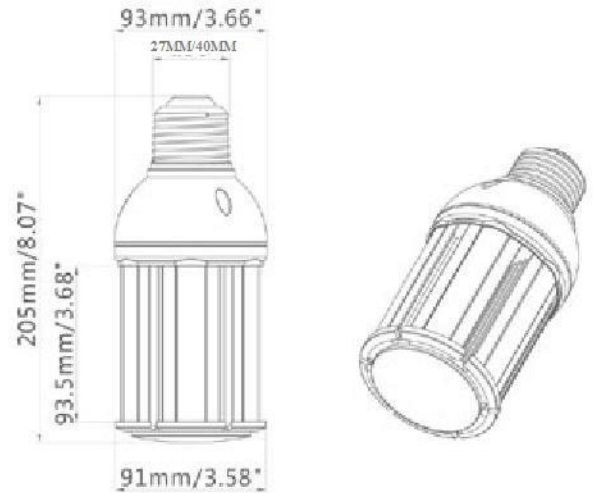

Disponible en Blanco (PW) y Calido (WW).

Opcion casquillo E27 o E40.

Cantidad de Empaque

12 Piezas

Peso Neto

1.6 lbs/726g

Peso bruto por CTN

24lbs/10.9kg

Tamaño de la caja

4.96* 4.96* 9.1"
126* 126* 230 mm.

Tamaño de CTN

16.1 * 11 * 18.9 "
410 * 280 * 480 mm.

Importa, distribuye y garantiza:

En Argentina: Mega Polytrade S.A.

En Uruguay: Skyfill S.A.

Mail: info@dynora.net