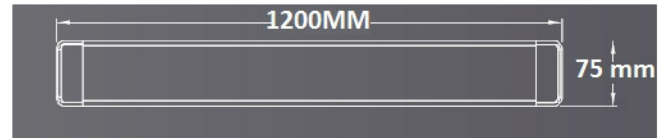

Facil Instalacion, Incluye Accesorios: