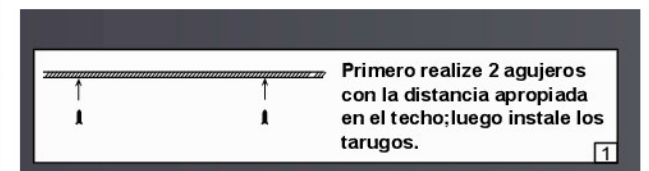

Posibilidad de acoplar los listones unos con otros mediante accesorio incluidos.