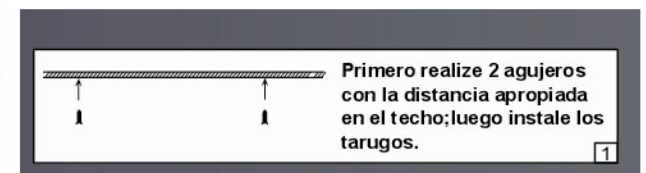

Facil Instalacion, Incluye Accesorios:

Possibilidad de acoplar los listones unos con otros mediante accesorio incluidos.

Peso Neto
0,460 Grs./4,90 Kgs.

Cantidad Empaque
10 Pcs.

Peso bruto por CTN
6,60 Grs./ 6,60 Kgs.