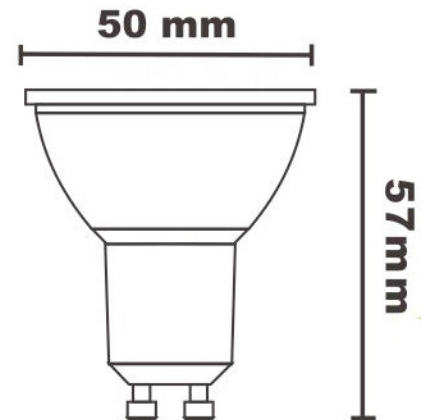

Especificaciones:

Modelo	DY-GU10-6
Nominal Watt	≤ 6W
Nominal Volt	AC110V/250V 50-60 Hz
CCT	2700 – 6800K
LEDs	1
CRI	> 80
Lumen	500 Lm
Vida Util	> Mayor 50.000 Horas
Angulo de Luz efectivo	90 Grados.
Base / Casquillo	GU10

6W

500 lm

▶ EQUIVALE **50W**

DICROICA COMUN

**AHORRA
ENERGÍA**

CARACTERISTICAS

- Eficiencia, Seguridad, Ahorro de energía y protección del Medio Ambiente.
- 90 grados de luz.

NO USA FILAMENTO COMO UN FOCO CONVENCIONAL POR LO QUE EL LED ES UNA ALTERNATIVA SEGURA YA QUE NO SE CALIENTA, CON EXCELENTE INTENSIDAD, RESISTENTE AL POLVO, EFECTO DE LUZ SUAVE IDEAL PARA ILUMINACIÓN GENERAL.

Disponible en Blanco (PW) y Calido (WW).

Apto para
Dimmer

Cantidad de Empaque

200 Pcs.

Tamaño con caja:

5.6*5.6*8.5CM

Peso Neto

0,0755 Grs./ 15,10 Kgs.

Peso bruto por CTN

0,0805 Grs./ 16,10 Kgs.

Tamaño de CTN

59*30.5*36cm

Importa, distribuye y garantiza:

En Argentina: Mega Polytrade S.A.

En Uruguay: Skyfill S.A.

Mail: info@dynora.net