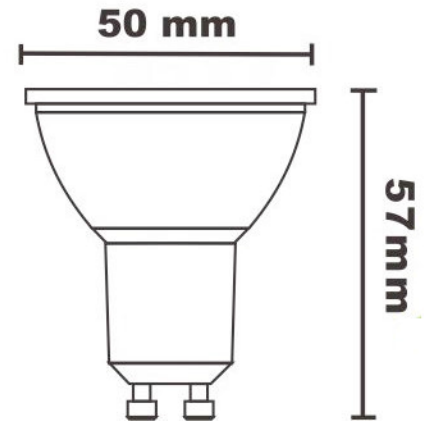

Disponible en Blanco (PW) y Calido (WW).

Apto para
Dimmer

Cantidad de Empaque

200 Pcs.

Tamaño con caja:

5.6*5.6*6.5CM

Peso Neto

0,0585 Grs./11,70 Kgs.

Peso bruto por CTN

0,0635 Grs./12,70 Kgs.

Tamaño de CTN

59*30.5*29cm

CARACTERISTICAS

- Eficiencia, Seguridad, Ahorro de energia y proteccion del Medio Ambiente.
- 90 grados de luz.

NO USA FILAMENTO COMO UN FOCO CONVENCIONAL POR LO QUE EL LED ES UNA ALTERNATIVA SEGURA YA QUE NO SE CALIENTA, CON EXCELENTE INTENSIDAD, RESISTENTE AL POLVO, EFECTO DE LUZ SUAVE IDEAL PARA ILUMINACIÓN GENERAL.

Importa, distribuye y garantiza:

En Argentina: Mega Polytrade S.A.

En Uruguay: Skyfill S.A.

Mail: info@dynora.net