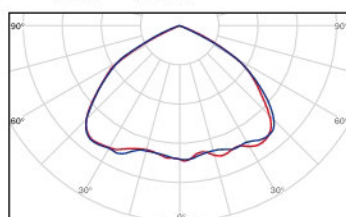

Especificaciones fotométricas:

Lumenes	7600 lm (+/- 5%)
Variantes angulo luz	60° 90° 110°
CRI	mínimo 70 CRI
Color de temperatura	

Especificaciones físicas:

Nivel Protección (IP)	IP66, IK10
Vida útil	> 100.000 Hs. -L70(9K), @25 °C (77 °F)
Material	aluminio anodizado
Lente	PC
Dimensiones	304 x316 x120 mm 12.0 x12.4 x4.7"
Peso	3.6 kg /8.0 lbs

Grosor de techo: 10 - 25 mm /0.4 - 1.0 pulgadas
Tamaño del agujero: 275 x285 mm /10.8 x11.2 pulgadas

316mm
12.4 pulgadas

304 mm
12.0 pulgadas

120mm
4.7 pulgadas

Fabricado y Distribuido exclusivamente por:
MEGA POLYTRADE S. A.
CUIT: 30-70948856-9