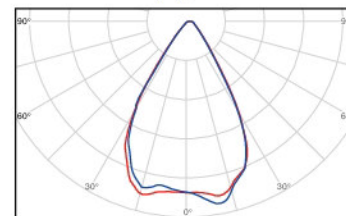

Especificaciones fotométricas:

Lumenes	7600 lm (+/- 5%)
Variantes angulo luz	60° 90° 110°
CRI	mínimo 70 CRI
Color de temperatura	

Especificaciones físicas:

Nivel Protección (IP)	IP66, IK10
Vida útil	> 100.000 Hs. -L70(9K), @25 °C (77 °F)
Material	aluminio anodizado
Lente	PC
Dimensiones	304 x316 x120 mm 12.0 x12.4 x4.7"
Peso	3.6 kg /8.0 lbs

Grosor de techo: 10 - 25 mm /0.4 - 1.0 pulgadas
Tamaño del agujero: 275 x285 mm /10.8 x11.2 pulgadas

316mm
12.4 pulgadas

304 mm
12.0 pulgadas

120mm
4.7 pulgadas

Fabricado y Distribuido exclusivamente por:
MEGA POLYTRADE S. A.
CUIT: 30-70948856-9