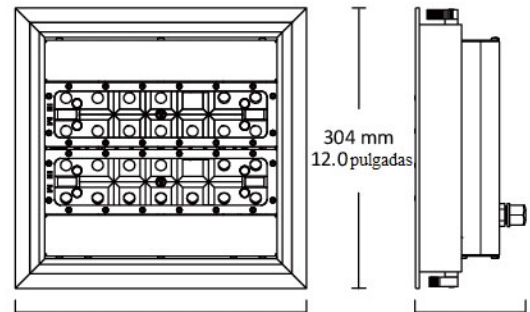

Especificaciones fotométricas:

Lumenes	7600 lm (+/- 5%)
Variantes angulo luz	60° 90° 110°
CRI	mínimo 70 CRI
Color de temperatura	

Especificaciones físicas:

Nivel Protección (IP)	IP66, IK10
Vida útil	> 100.000 Hs. -L70(9K), @25 °C (77 °F)
Material	aluminio anodizado
Lente	PC
Dimensiones	304 x316 x120 mm 12.0 x12.4 x4.7"
Peso	3.6 kg /8.0 lbs

Grosor de techo: 10 - 25 mm /0.4 - 1.0 pulgadas
Tamaño del agujero: 275 x285 mm /10.8 x11.2 pulgadas

316mm
12.4 pulgadas

304 mm
12.0 pulgadas

120mm
4.7 pulgadas

Fabricado y Distribuido exclusivamente por:
MEGA POLYTRADE S. A.
CUIT: 30-70948856-9