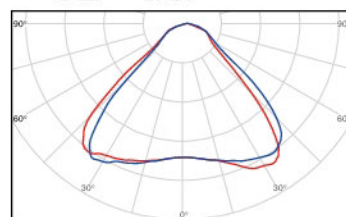

Especificaciones fotométricas:

Lumenes	7600 lm (+/- 5%)
Variantes angulo luz	60° 90° 110°
CRI	mínimo 70 CRI
Color de temperatura	

Especificaciones físicas:

Nivel Protección (IP)	IP66, IK10
Vida útil	> 100.000 Hs. -L70(9K), @25 °C (77 °F)
Material	aluminio anodizado
Lente	PC
Dimensiones	304 x316 x120 mm 12.0 x12.4 x4.7"
Peso	3.6 kg /8.0 lbs

Grosor de techo: 10 - 25 mm /0.4 - 1.0 pulgadas
Tamaño del agujero: 275 x285 mm /10.8 x11.2 pulgadas

316mm
12.4 pulgadas

304 mm
12.0 pulgadas

120mm
4.7 pulgadas

Fabricado y Distribuido exclusivamente por:
MEGA POLYTRADE S. A.
CUIT: 30-70948856-9