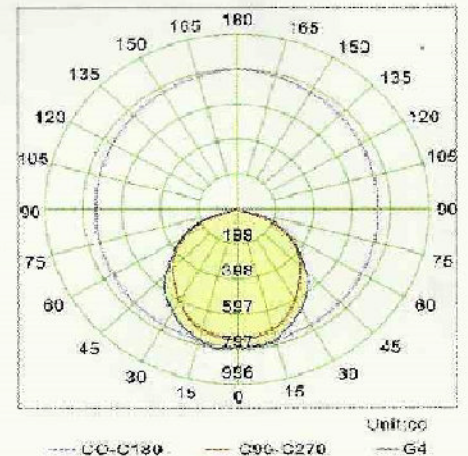

CARACTERISTICAS

- Eficiencia, Seguridad, Ahorro de energía y proteccion del Medio Ambiente.
- Metal con tratamiento inoxidable, ideal para exterior, vidrio templado para seguridad, alta transmision y resistencia al impacto
- Driver de alta calidad otorgando estabilidad luminica.
- Brazo metalico con movimiento para lograr un correcto enfoque de Luz

RGB