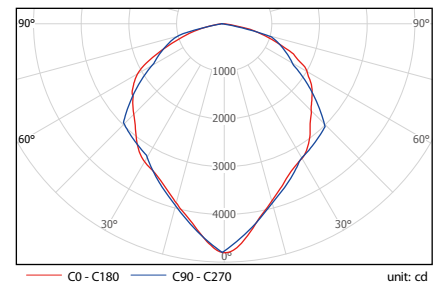

AX - 120A

Lámpara empotrada LED de alta calidad.

Reemplaza 150W de HID

Funciones de atenuación son apoyados por opcional
+ Tres en uno (1-10V de CC o la señal PWM o resistencia)
+ Timer - Contacto ZGSM para detalles

Especificaciones:

Especificaciones Electricas

Modelo	AX - 120A
Nominal Watt	135W
Nominal Volt	AC 100-240V, 50/60Hz DC /
Corriente Maxima	AC 1.39A -120V, 0.69A -240V DC /
Temperatura Optima de funcionamiento	-40 °C a +50 °C -40 °C to +50 °C
Factor de Potencia (PF)	> 0.9
Eficiencia de Controlador	> 90%

Especificaciones Fotometricas

Lumen de Salida	Lumen tolerance +/- 5%
3000-4500K	12150 lm
5000-6500K	12825 lm
CRI	Ra >= 75
CCT	3000-3500K 4000-4500K 5000-5500K 6000-6500K

Especificaciones Mecanicas

Grado IP	IP65
Vida Útil	50000 horas
Material del Radiador	Aluminio Anodizado
Material del Lente	Clear PC
Dimension Montado	430 x400 x130 mm 16.9 x15.7 x5.1 Pulgadas
Peso Montado	8.4 kg /18.5 lbs

120°

60°

*Datos fotométricos basados en una temperatura color de 6000-6500k.

Empaque

1unidad(es) /ctn.

Dimension del Empaque

455 x455 x195 mm
17.9 x17.9 x7.7 Pulgadas

Peso del Empaque

10.4 kg /22.9 lbs