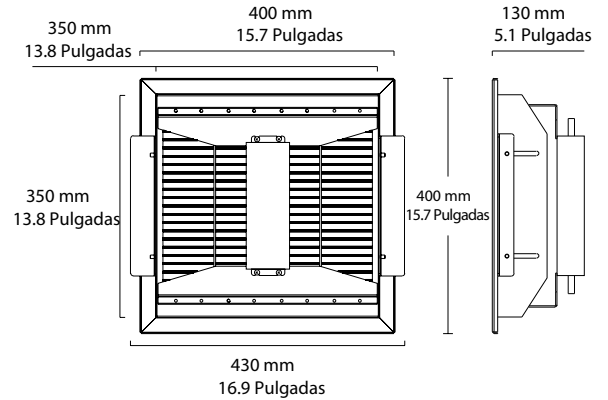

AX - 120A

Lámpara empotrada LED de alta calidad.

Reemplaza 150W de HID

Funciones de atenuación son apoyados por opcional
 + Tres en uno (1-10V de CC o la señal PWM o resistencia)
 + Timer - Contacto ZGSM para detalles

Especificaciones:

Especificaciones Electricas

| | |
|--------------------------------------|-------------------------------------|
| Modelo | AX - 120A |
| Nominal Watt | 135W |
| Nominal Volt | AC 100-240V, 50/60Hz DC / |
| Corriente Maxima | AC 1.39A -120V, 0.69A -240V DC / |
| Temperatura Optima de funcionamiento | -40 °C a +50 °C -40 °C to +50 °C |
| Factor de Potencia (PF) | > 0.9 |
| Eficiencia de Controlador | > 90% |

Especificaciones Mecanicas

| | |
|-----------------------|--|
| Grado IP | IP65 |
| Vida Útil | 50000 horas |
| Material del Radiador | Aluminio Anodizado |
| Material del Lente | Clear PC |
| Dimension Montado | 430 x400 x130 mm 16.9 x15.7 x5.1 Pulgadas |
| Peso Montado | 8.4 kg /18.5 lbs |

120°

60°

*Datos fotométricos basados en una temperatura color de 6000-6500k.

Empaque

1unidad(es) /ctn.

Dimension del Empaque

455 x455 x195 mm
17.9 x17.9 x7.7 Pulgadas

Peso del Empaque