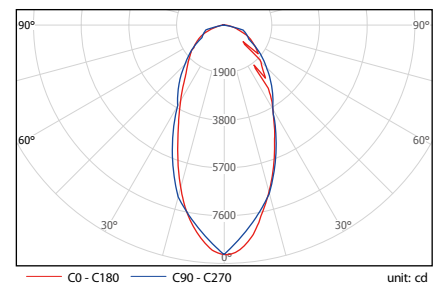

60°

*Datos fotométricos basados en una temperatura color de 6000-6500k.

Empaque

1unidad(es) /ctn.

Dimension del Empaque

455 x455 x195 mm
17.9 x17.9 x7.7 Pulgadas

Peso del Empaque

10.4 kg /22.9 lbs